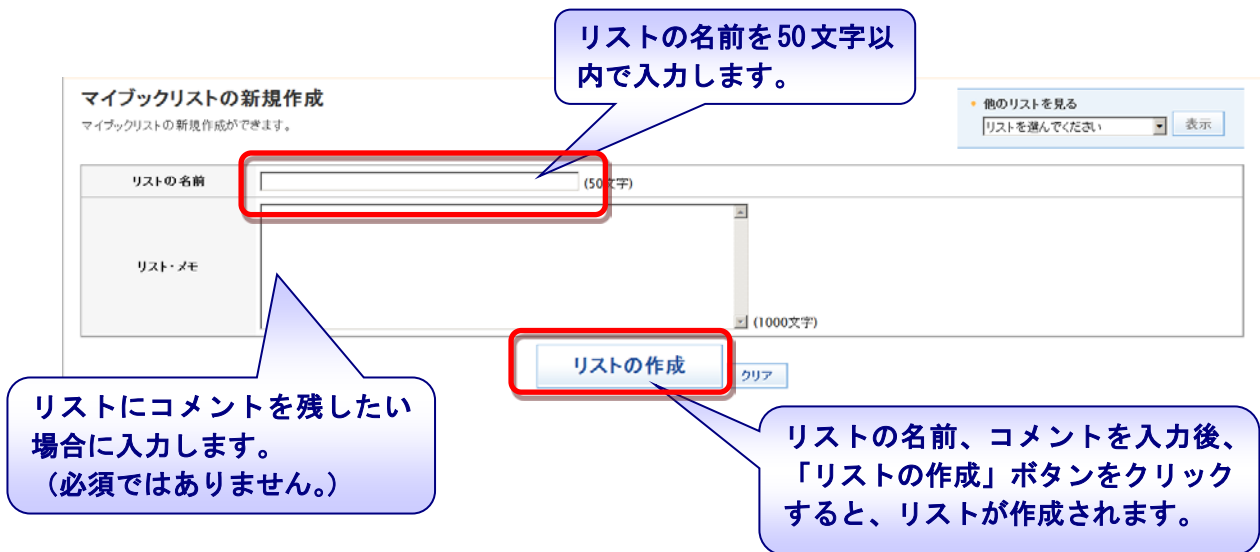

「マイブックリスト」の作成

図書館のホームページで検索した書誌をリストとして登録することができます。

- 1 詳細検索画面左上の「ログイン」か、トップページの「利用者メニュー」内の貸出・予約状況確認、パスワード・メールアドレス登録・変更、をクリックし、「ログイン認証」画面を開きます。
(ログインにはパスワードが必要となります。詳しくは [ホームページの「利用者メニューについて」](#) 中の「パスワード発行」を参照ください。)

- 2 ログインします。利用者カード番号とパスワードを入力し、「ログイン」をクリックします。

- 3、ログイン後、画面上部に表示される利用者メニューから「マイブックリスト」をクリックします。

ログイン後、画面上部の利用者メニューの「マイブックリスト」をクリックします。

- 4、「マイブックリストの新規作成」画面が表示されます。リストの名前を50文字以内で入力します。リストにコメントを残したい場合は、リスト・メモ欄に入力します。1000文字まで入力可能です。(必須ではありません。)
- 入力後、「リストの作成」ボタンをクリックすると「リストを登録します。よろしいですか？」の確認のウィンドウが立ち上がるので、「OK」をクリックしてください。「マイブックリストへの登録が完了しました」のウィンドウが立ち上がります。

- 5、「マイブックリストへの登録が完了しました」のウィンドウに表示されている「OK」をクリックすると、「マイブックリスト」画面に作成したリストが表示されます。これでリスト作成完了です。

- 6、リストの作成が終わったら、検索した書誌をリストに登録することができます。「詳細検索」等から、リストに追加したい書誌を検索します。

7、「検索結果書誌一覧」で、リストに追加したい書誌の書名をクリックします。

検索結果書誌一覧