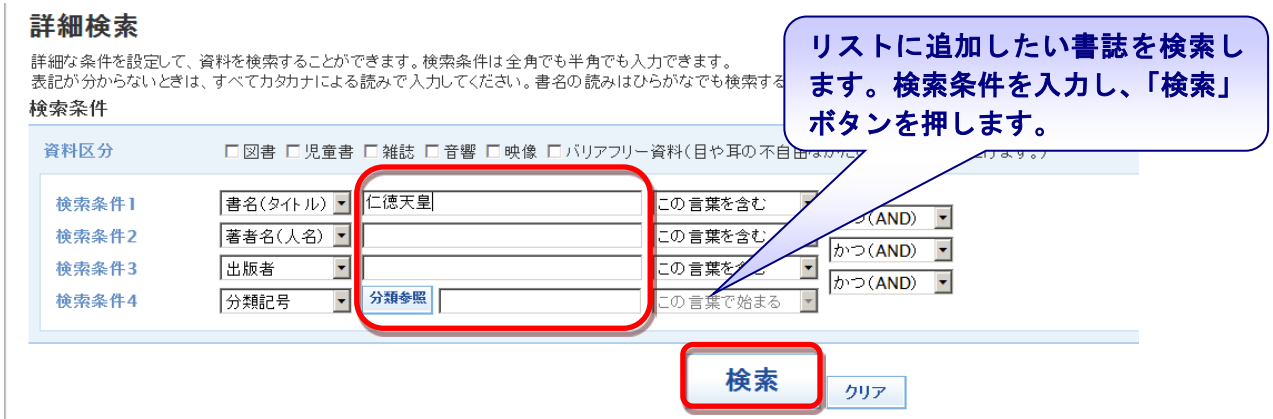

「マイブックリスト」の作成

図書館のホームページで検索した書誌をリストとして登録することができます。

- 1 詳細検索画面左上の「ログイン」か、トップページの「利用者メニュー」内の貸出・予約状況確認、パスワード・メールアドレス登録・変更、をクリックし、「ログイン認証」画面を開きます。
(ログインにはパスワードが必要となります。詳しくは [ホームページの「利用者メニューについて」](#) 中の「パスワード発行」を参照ください。)

- 2 ログインします。利用者カード番号とパスワードを入力し、「ログイン」をクリックします。

- 3、ログイン後、画面上部に表示される利用者メニューから「マイブックリスト」をクリックします。

ログイン後、画面上部の利用者メニューの「マイブックリスト」をクリックします。

- 4、「マイブックリストの新規作成」画面が表示されます。リストの名前を50文字以内で入力します。リストにコメントを残したい場合は、リスト・メモ欄に入力します。1000文字まで入力可能です。(必須ではありません。)
- 入力後、「リストの作成」ボタンをクリックすると「リストを登録します。よろしいですか？」の確認のウィンドウが立ち上がるので、「OK」をクリックしてください。「マイブックリストへの登録が完了しました」のウィンドウが立ち上がります。

- 5、「マイブックリストへの登録が完了しました」のウィンドウに表示されている「OK」をクリックすると、「マイブックリスト」画面に作成したリストが表示されます。これでリスト作成完了です。

- 6、リストの作成が終わったら、検索した書誌をリストに登録することができます。「詳細検索」等から、リストに追加したい書誌を検索します。

7、「検索結果書誌一覧」で、リストに追加したい書誌の書名をクリックします。

検索結果書誌一覧