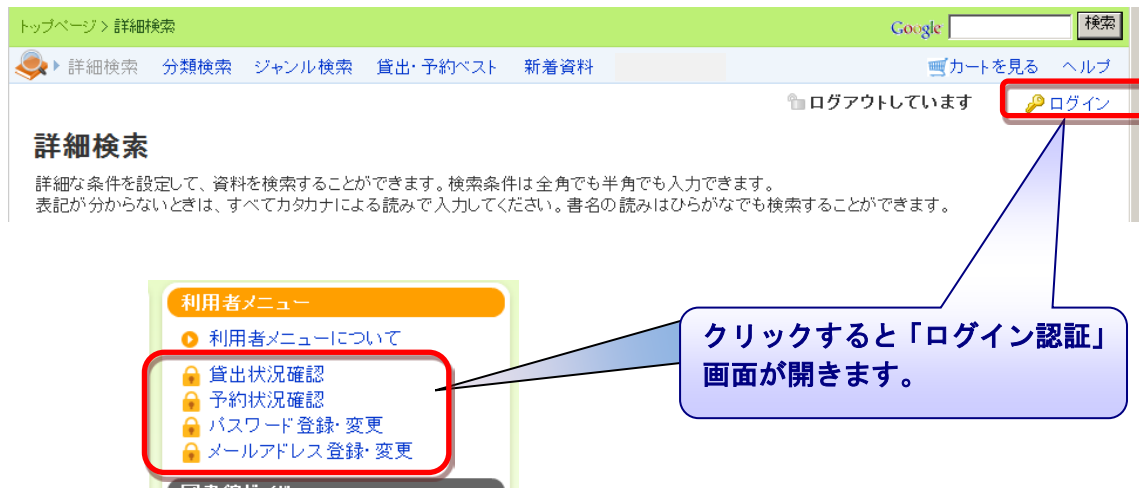

「マイブックリスト」の作成

図書館のホームページで検索した書誌をリストとして登録することができます。

- 1 詳細検索画面左上の「ログイン」か、トップページの「利用者メニュー」内の貸出・予約状況確認、パスワード・メールアドレス登録・変更、をクリックし、「ログイン認証」画面を開きます。
(ログインにはパスワードが必要となります。詳しくは [ホームページの「利用者メニューについて」](#) 中の「パスワード発行」を参照ください。)

- 2 ログインします。利用者カード番号とパスワードを入力し、「ログイン」をクリックします。

- 3、ログイン後、画面上部に表示される利用者メニューから「マイブックリスト」をクリックします。

ログイン後、画面上部の利用者メニューの「マイブックリスト」をクリックします。

- 4、「マイブックリストの新規作成」画面が表示されます。リストの名前を50文字以内で入力します。リストにコメントを残したい場合は、リスト・メモ欄に入力します。1000文字まで入力可能です。(必須ではありません。)
- 入力後、「リストの作成」ボタンをクリックすると「リストを登録します。よろしいですか？」の確認のウィンドウが立ち上がるので、「OK」をクリックしてください。「マイブックリストへの登録が完了しました」のウィンドウが立ち上がります。