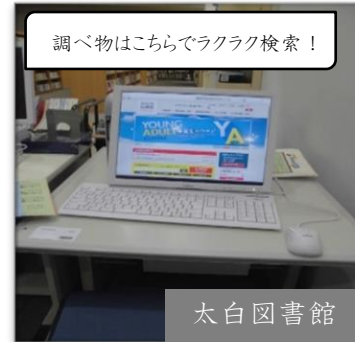

## 電子図書館

泉図書館

## 充実のYA※コーナー

泉図書館

※YA=ヤングアダルトの略。主に13歳から18歳までのティーン世代を指す。

調べ物はこちらでラクラク検索！

太白図書館