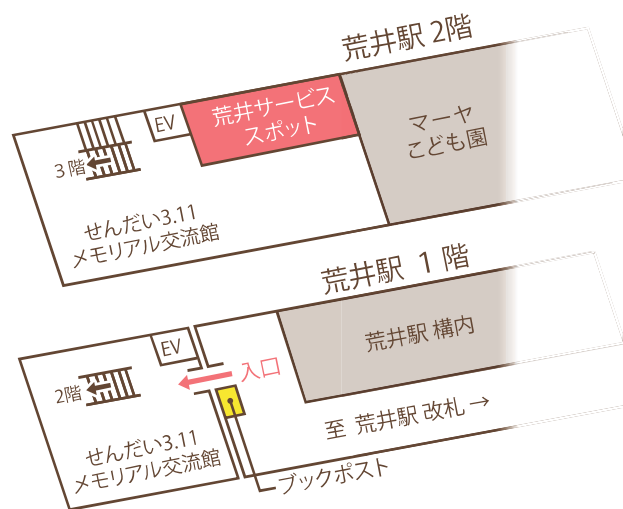

開設を記念して絵本などのおはなし会を
6月10日(土) 10時30分から
メモリアル交流館1階交流スペースで実施します。
※当日先着30名

令和5年6月10日(土)、若林区荒井に
図書館サービススポットを開設します

スポット

荒井サービス

はじまります！

サービススポットは、予約した仙台市図書館の本やCDなどの受け取りや返却ができる窓口です。蔵書はありませんが、窓口で利用者登録や資料の検索・予約をすることができます。

開設場所

せんだい3.11メモリアル交流館 2階（地下鉄東西線荒井駅）
※専用駐車場・駐輪場はございませんので、公共交通機関をご利用ください。

開設日時

水曜日・・・午後4時～午後7時
金曜日・・・午後4時～午後7時
土曜日・・・午前11時～午後2時
※メモリアル交流館の休館日はお休みです

利用できるサービス

予約資料の受取・返却

資料検索・予約

利用者登録・パスワード発行

※本の返却のみ可能な返却ポストを荒井駅構内に設置します（駅の営業時間のみ利用可能）

問
合
せ

仙台市若林図書館
(指定管理者 株式会社ヴィアックス)

〒984-0827若林区南小泉1丁目1-1

☎022-282-1175

サービススポットは、こんなところ!!

Q 予約はどのようにして行いますか？

仙台市図書館で所蔵している本や視聴覚資料は、仙台市図書館ホームページや各図書館の窓口、サービススポットで予約することができます。