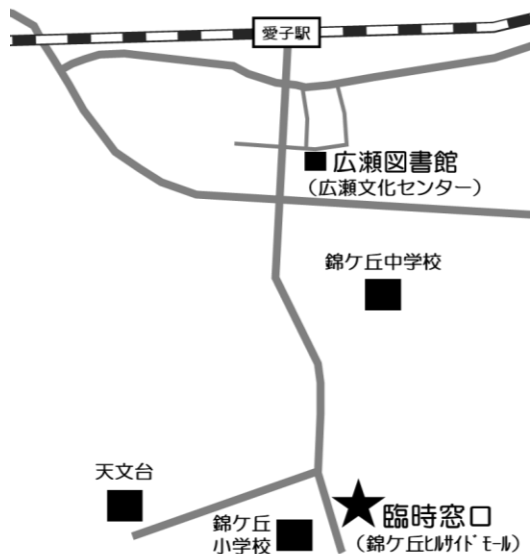

■臨時窓口の開設場所

錦ヶ丘ヒルサイドモール (★)
(仙台市青葉区錦ヶ丘1-3-1)

■ブックポストの利用

- 広瀬文化センターのブックポスト
 - ・6月21日(日)まで利用可
- 錦ヶ丘ヒルサイドモールのブックポスト
 - ・6月20日(土)から利用可
 - ・利用可能時間：午前7時～午後9時30分
 - ・設置箇所は裏面マップに記載

■電話不通日(電話移設のため)

令和8年 6月17日(水)

この日は電話が通じない時間が発生します。お急ぎの場合は、他の仙台市図書館にお問い合わせください。