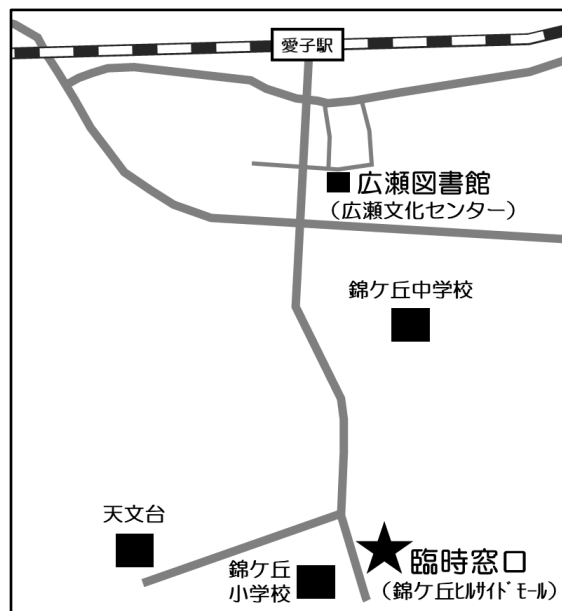

広瀬図書館 | ブックポストのご利用について

広瀬文化センター大規模改修工事実施のため、広瀬図書館は令和8年6月から令和9年6月(予定)まで休館しております。これに伴い、広瀬文化センターのブックポスト(本の返却ポスト)は、**6月21日(日)をもって利用停止**となります。

6月20日(土)からは、臨時窓口(※)を開設する錦ヶ丘ヒルサイドモール内にブックポストを設置しております。 今後はそちらをご利用ください。

※臨時窓口は7月1日(水)からの開設です。

～ 錦ヶ丘ヒルサイドモール・ブックポスト ～

■臨時窓口の開設場所

錦ヶ丘ヒルサイドモール (★)
(仙台市青葉区錦ヶ丘1-3-1)

ブックポスト
利用可能時間

午前7時00分
～
午後9時30分