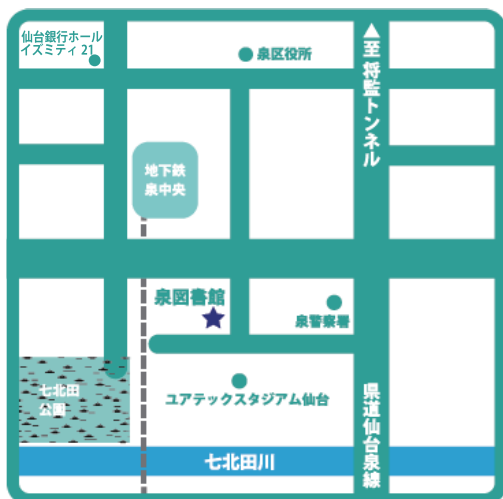

定員 80名（事前申込制・無料） ※応募者多数の場合は抽選

対象 一般

主催：仙台市図書館

共催：仙台手をつなぐ文庫の会、泉手をつなぐ文庫の会、仙台市子育てふれあいプラザのびすく泉中央

宮城にゆかりの深い三人が 東北への想いを込めた作品について語る講演会です。

【申込方法：往復はがき】

10月2日（金）まで（当日消印有効）
※抽選結果のお知らせは10月中旬になります。

はがき1枚で1名まで申込み可。

- ①講演会名
- ②郵便番号・住所・電話番号
- ③氏名（フリガナ）

①～③と返信先をご記入のうえ、
泉図書館子供図書室へお申込みください。

※当日、発熱等体調の思わしくない方はご参加をご遠慮
ください。また、新型コロナウイルスの発生状況によっ
ては、中止となる場合もあります。

問い合わせ
泉図書館子供図書室
〒981-3133
仙台市泉区泉中央1丁目8-6
TEL：022-375-6161
FAX：022-375-6165
<https://lib-www.smt.city.sendai.jp/>

※個人情報は本イベントに係るご連絡でのみ使用させていただきます。

(記入例)

63	981-3133 泉図書館子供図書室 仙台市泉区泉中央一丁目 8-6	※この面には 何も記入しないで ください。
----	---	-----------------------------

往復はがき・表面 返信はがき・裏面

63	郵便番号 お名前 ご住所	①講演会名 ②郵便番号 住所、電話番号 ③氏名（フリガナ）
----	--------------------	--