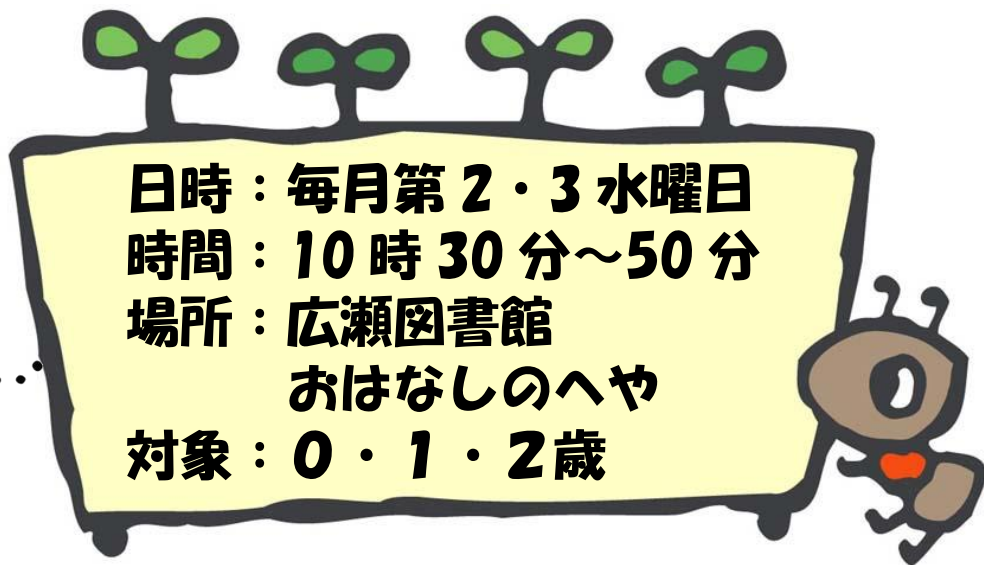

おはなしふたば

開催日

4月9・16日

5月14・21日

日時：毎月第2・3水曜日

時間：10時30分～50分

場所：広瀬図書館

おはなしのへや

対象：0・1・2歳